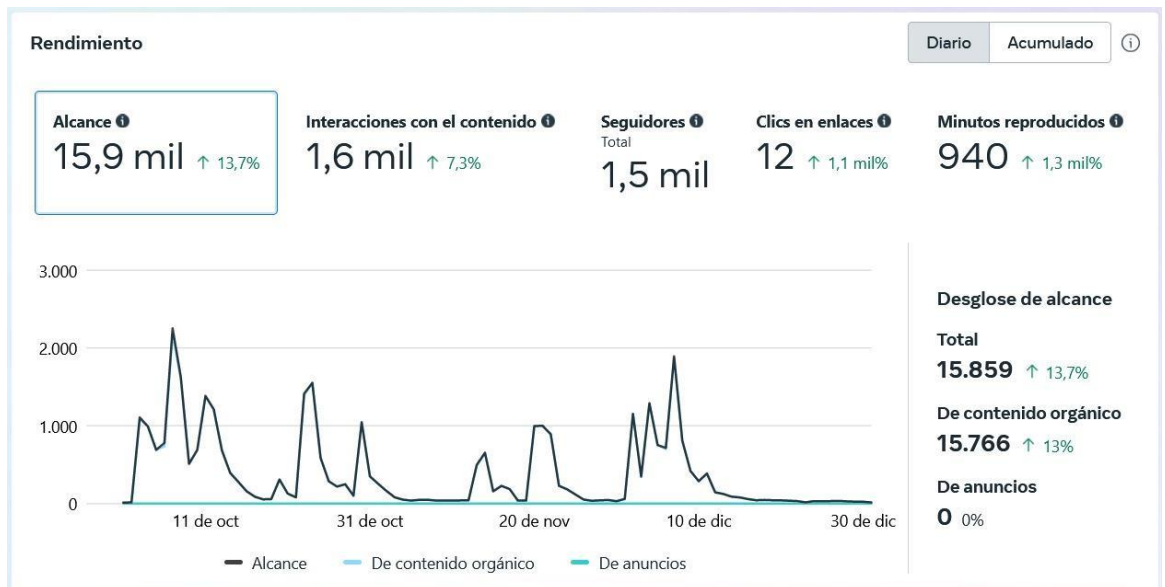

NOTICIAS

ASESORAMIENTO

CONTÁCTANOS

PÁGINA DE FACEBOOK T'IKARIY

- La página de Facebook tuvo un alcance de 15900 usuarios cada tres meses.

T'ikariy

1,1 mil Me gusta · 1,5 mil seguidores

Es un espacio de generación de cultura emprendedora, exposición y comercialización de productos